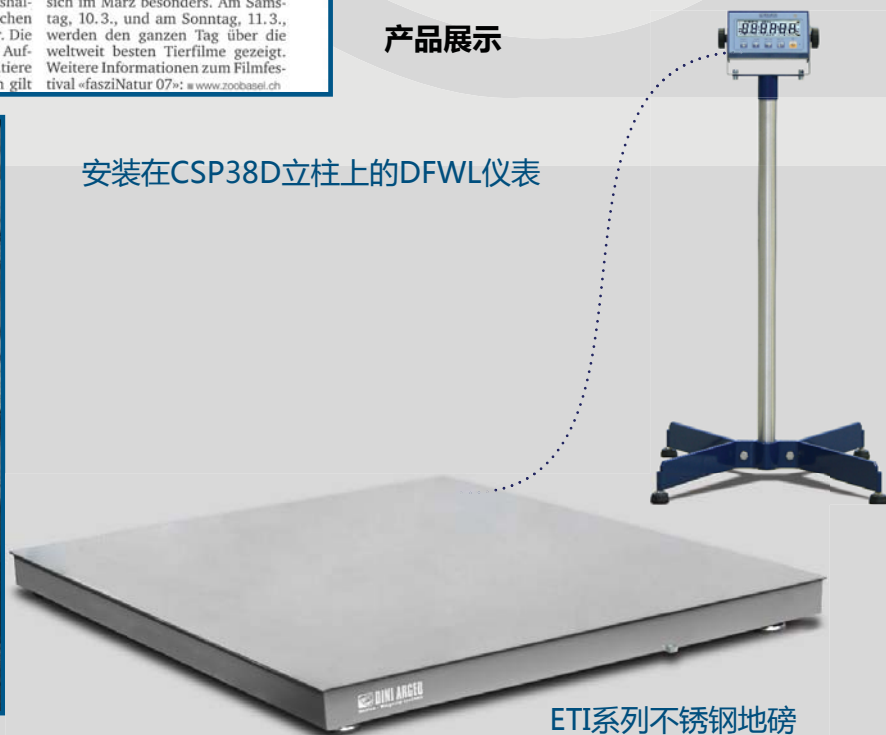

Wissen

BELASTUNGSPROBE: Erwachsene Elefanten sind vier bis sieben Tonnen schwer.

Jumbo beim Check-up

Einmal im Monat müssen die Elefanten im Zoo Basel auf die Waage. Dieses Manöver verlangt den grössten Landtieren und ihren Pflegern einiges an Geschick ab. Und das Messgerät muss viel Druck aushalten: Erwachsene Tiere sind zwischen vier und sieben Tonnen schwer. Die Kontrolle des Gewichts gibt Aufschluss darüber, ob die Rüsseltiere wohl auf der Waage sind. Unter Wildtieren gilt die Regel: Nur nicht auffallen, auch wenn man krank ist. Denn Patienten laufen Gefahr, von ihren Artgenossen, ihrer Gruppe ausgegrenzt zu werden. Ein Besuch des Zolli lohnt sich im März besonders. Am Samstag, 10.3., und am Sonntag, 11.3., werden den ganzen Tag über die weltweit besten Tierfilme gezeigt. Weitere Informationen zum Filmfestival «fasziNatur 07»: www.zoo-basel.ch

产品展示

安装在CSP38D立柱上的DFWL仪表

ETI系列不锈钢地磅